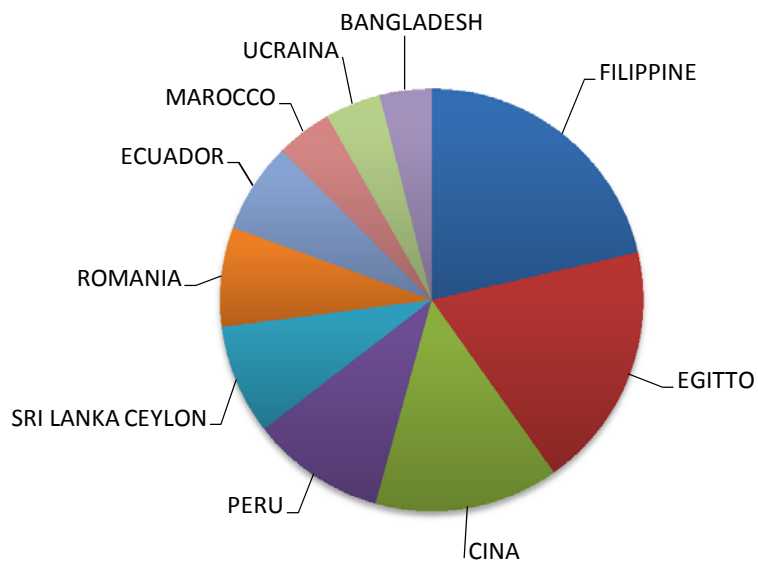

Milano

Comune  
di Milano

### 10 Nazionalità prevalenti al 31/12/2015

Nazione	v.a	%
FILIPPINE	41.549	16,0
EGITTO	36.628	14,1
CINA	27.363	10,6
PERU	19.929	7,7
SRI LANKA CEYLON	16.355	6,3
ROMANIA	14.798	5,7
ECUADOR	13.458	5,2
MAROCCO	8.296	3,2
UCRAINA	8.343	3,2
BANGLADESH	7.705	3,0

### 10 Nazionalità prevalenti al 31/12/2015

Fonte: Comune di Milano - Settore Statistica