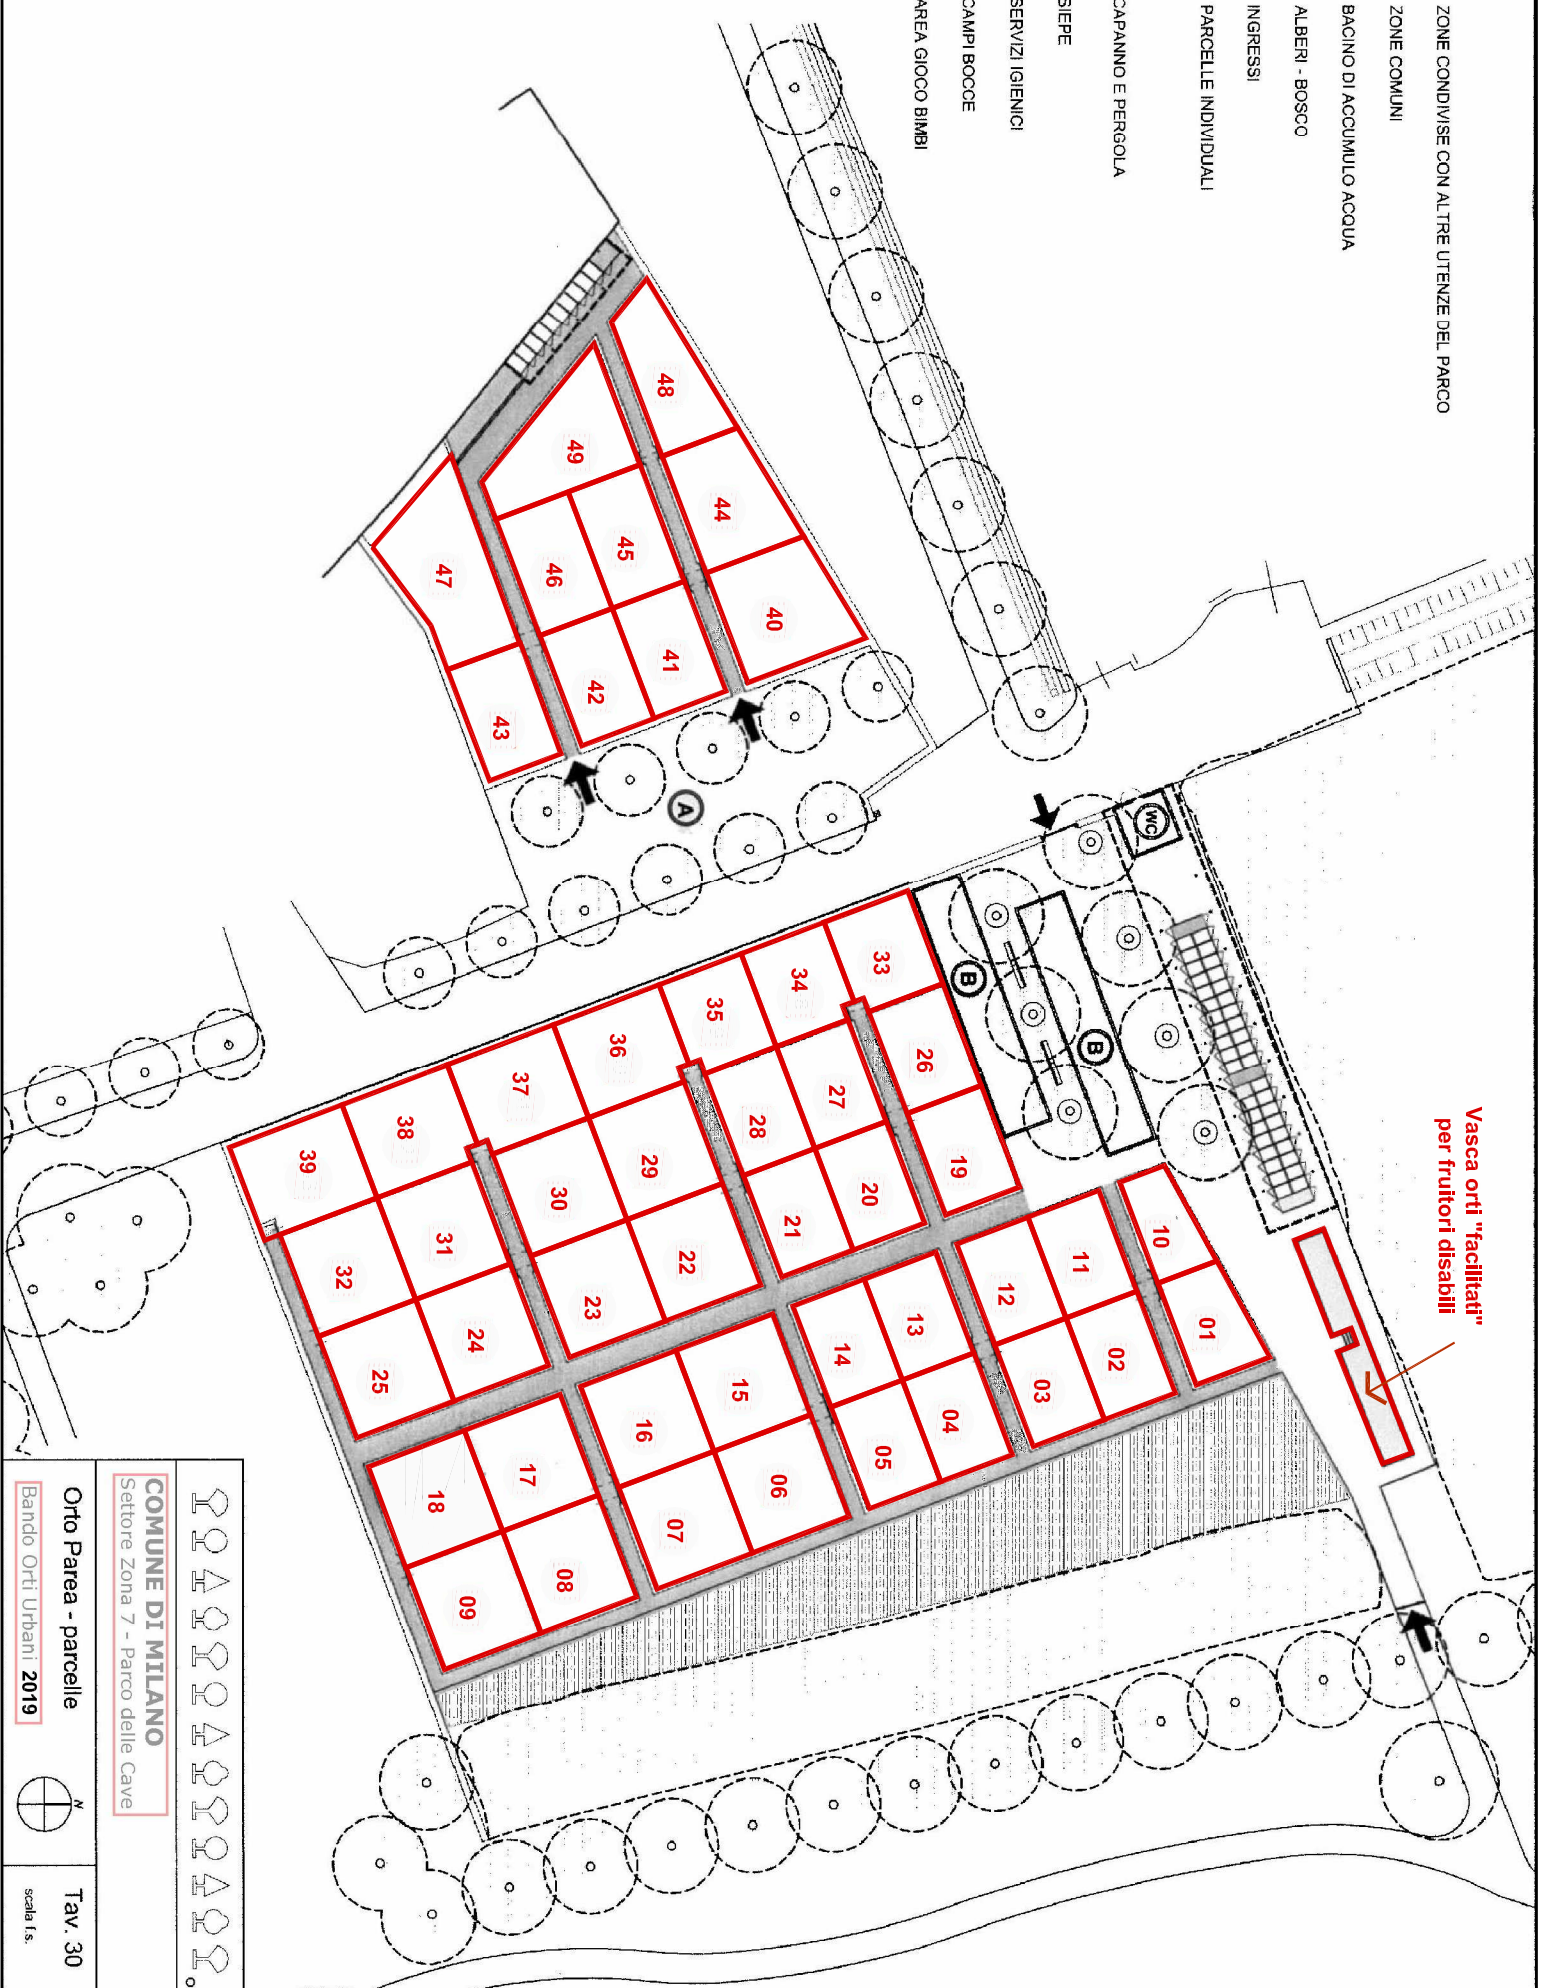

- ZONE CONDIVISE CON ALTRE UTENZE DEL PARCO
- ZONE COMUNI
- BACINO DI ACCUMULO ACQUA
- ALBERI - BOSCO
- INGRESSI
- PARCELLE INDIVIDUALI
- CAPANNI E PERGOLA
- SIEPE
- SERVIZI IGIENICI
- CAMPI BOCCIE
- AREA GIOCO BIMBI

Vasca orti "facilitati"
per fruttiferi disabili

COMUNE DI MILANO
Settore Zona 7 - Parco delle Cave

Orto Parea - parcelle
Bando Orti Urbani 2019

Tav. 30
scala 1:s.