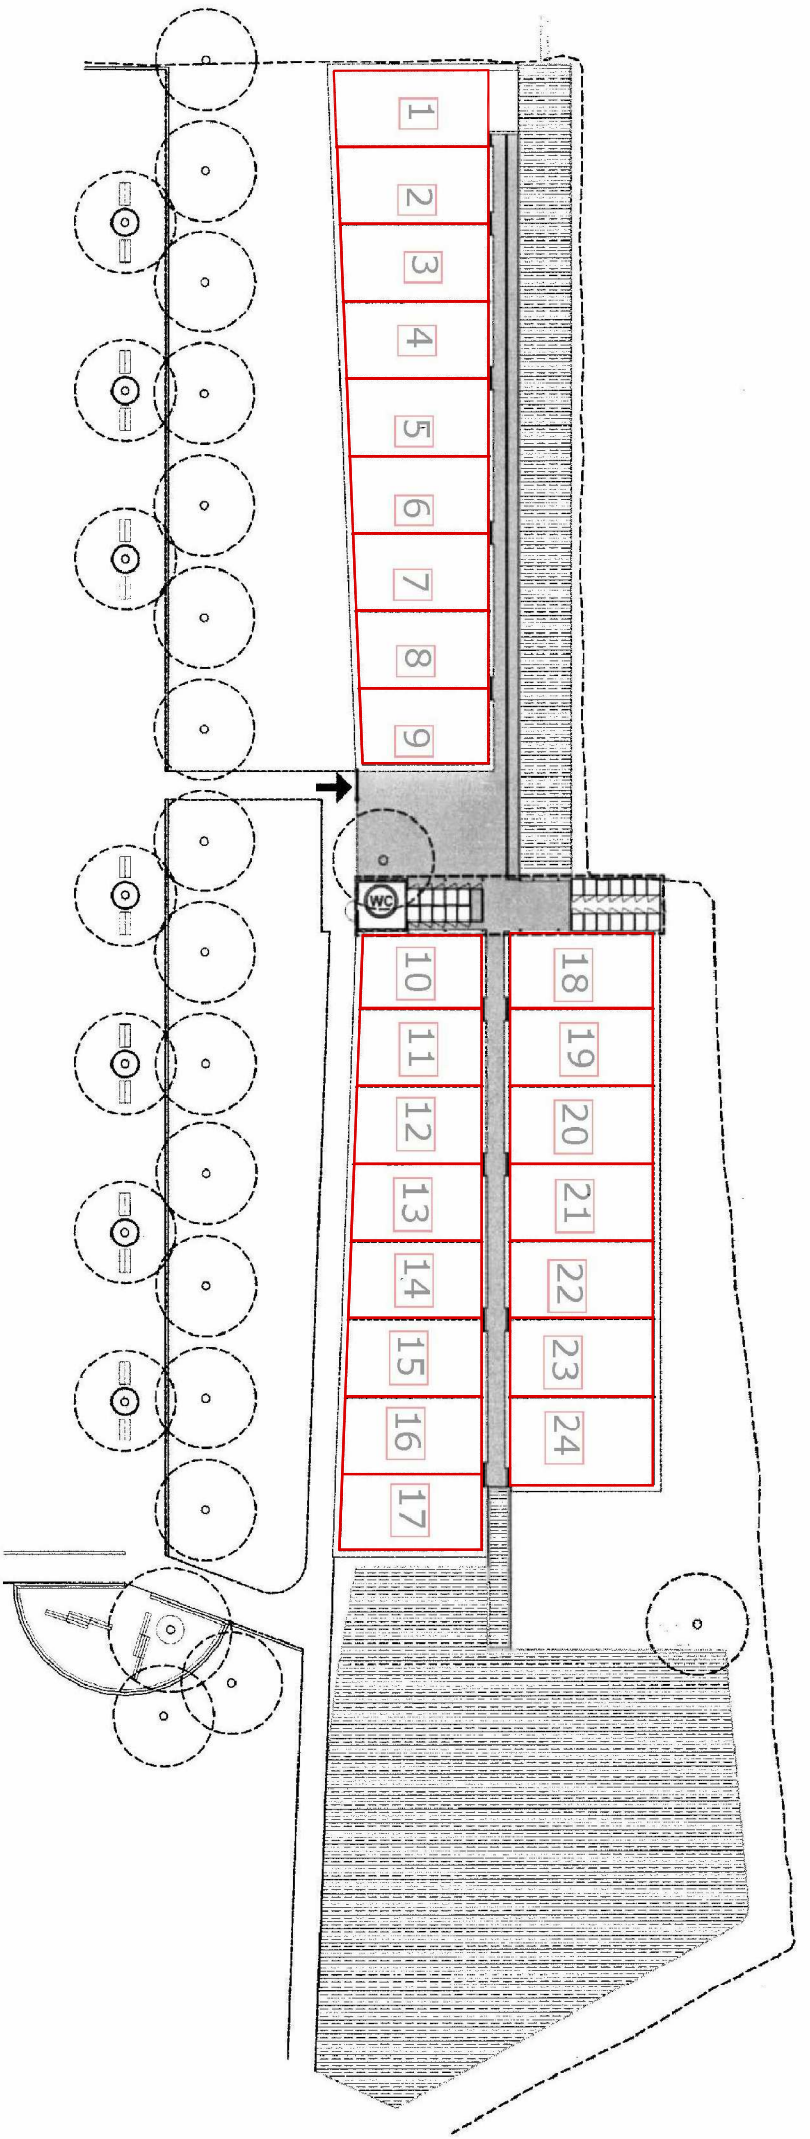

-  ZONE CONDIVISE CON ALTRE UTENZE DEL PARCO
-  ZONE COMUNI
-  BACINO DI ACCUMULO ACQUA
-  ALBERI - BOSCO
-  INGRESSI
-  PARCELLE INDIVIDUALI
-  FRUTTETO
-  CAPANNO E PERGOLA
-  SIEPE
-  SERVIZI IGIENICI

COMUNE DI MILANO

Settore Zona 7 - Parco delle Cave

Orto Masone - parcelle

Bando orti urbani 2019